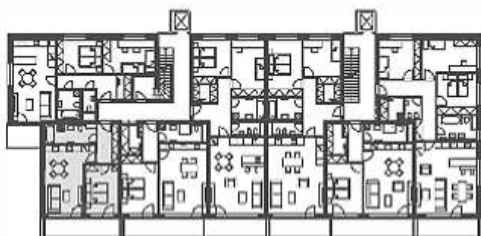

B3.2**byt 2+kk**62,1 m²

4 490 000 Kč

cena včetně DPH

01	obytný prostor + kk	22,5 m ²
02	ložnice	12,8 m ²
03	koupelna	7,0 m ²
04	chodba	7,0 m ²

OBYTNÁ PLOCHA 49,3 m²

terasa	10,4 m ²
sklep	2,4 m ²

UŽITNÁ PLOCHA 62,1 m²