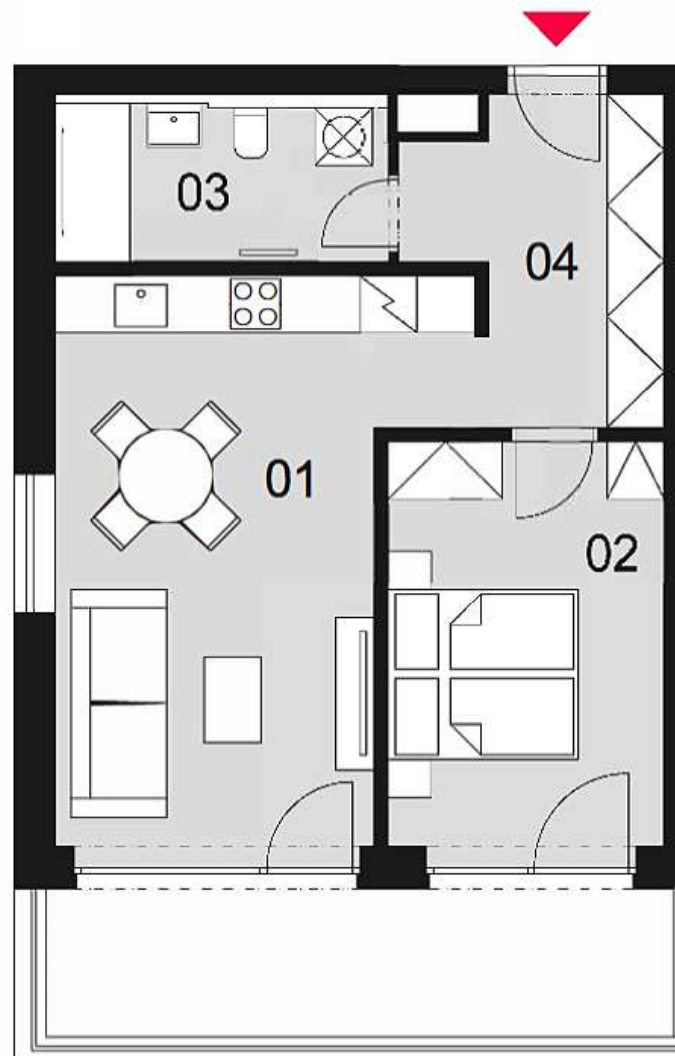

B3.2**byt 2+kk**62,1 m²

4 490 000 Kč

cena včetně DPH

01	obytný prostor + kk	22,5 m ²
02	ložnice	12,8 m ²
03	koupelna	7,0 m ²
04	chodba	7,0 m ²

OBYTNÁ PLOCHA 49,3 m²

terasa	10,4 m ²
sklep	2,4 m ²

UŽITNÁ PLOCHA 62,1 m²