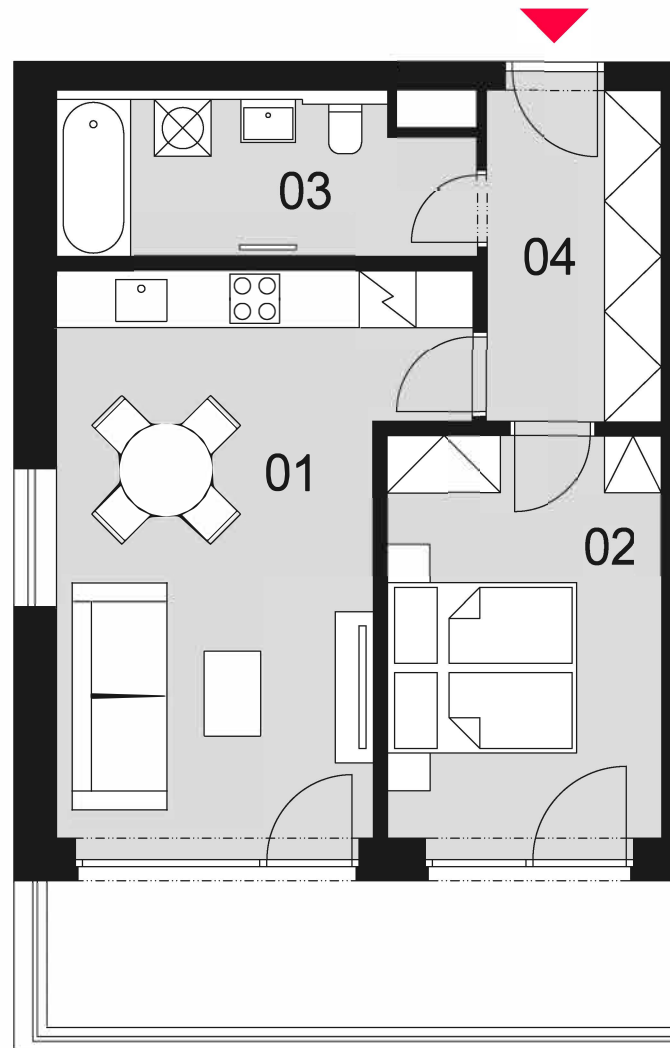

B3.2**byt 2+kk**62,1 m²

4 290 000 Kč

cena včetně DPH

01	obytný prostor + kk	22,5 m ²
02	ložnice	12,8 m ²
03	koupelna	7,0 m ²
04	chodba	7,0 m ²

OBYTNÁ PLOCHA 49,3 m²

terasa	10,4 m ²
sklep	2,4 m ²

UŽITNÁ PLOCHA 62,1 m²**DUO**rezidence
plná teras