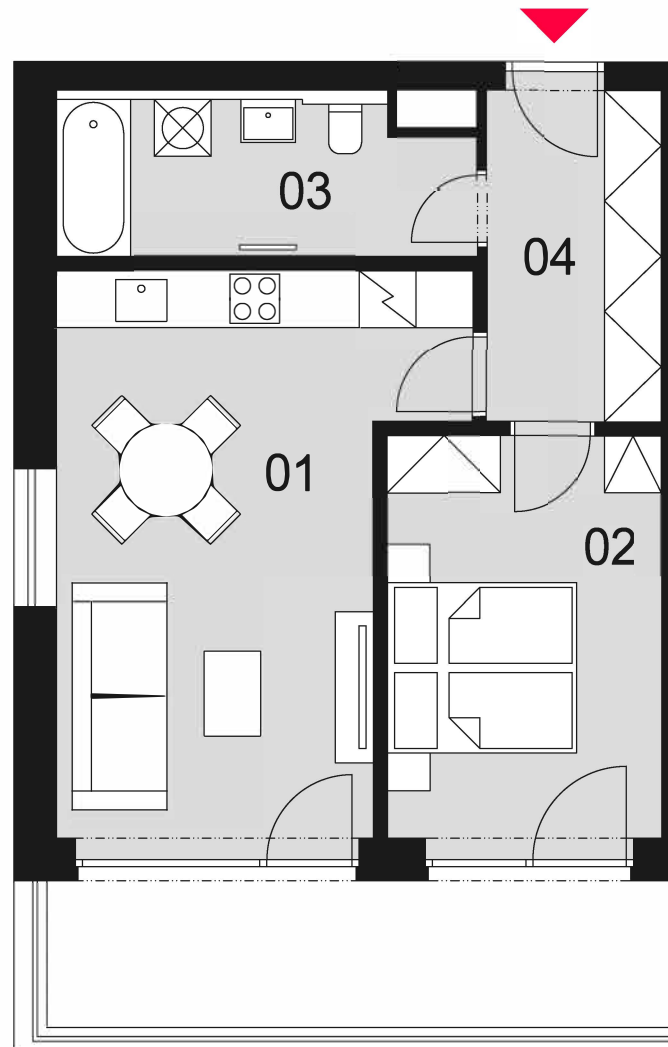

**B3.2****byt 2+kk**62,1 m<sup>2</sup>

4 190 000 Kč

cena včetně DPH

01	obytný prostor + kk	22,5 m <sup>2</sup>
02	ložnice	12,8 m <sup>2</sup>
03	koupelna	7,0 m <sup>2</sup>
04	chodba	7,0 m <sup>2</sup>

**OBYTNÁ PLOCHA** 49,3 m<sup>2</sup>

terasa	10,4 m <sup>2</sup>
sklep	2,4 m <sup>2</sup>

**UŽITNÁ PLOCHA** 62,1 m<sup>2</sup>**DUO**rezidence  
plná teras